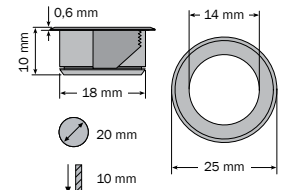

dot-spot®
 Akzente setzen!

- 14 mm Akzentlichtpunkte, Einbautiefe nur 10 mm mit Montageklammer; zur Akzentuierung von Parkett/ Laminat-Böden oder gefliesten Flächen in Bad, Dusche, Flur, Küche und Wohnbereich
- extrem dünne Zwillingslitze 1,4 mm x 2,6 mm, für Montage in Boden, Wand und Verkleidungen im Innenbereich
- Komplettsset, bestehend aus 5 Akzentlichtpunkten, mit Indoor-Netzteil zur Montage in Unterputz Dosen
- hohe Lebensdauer, erschütterungsunempfindlich
- chlor- und solewasserbeständiges V4A Edelstahlgehäuse
- Temperaturbereich - 25 °C bis + 45 °C
- kleine, elegante Bauform, tagsüber unauffällig, abends blendfreier, faszinierender Lichteffect

- 14 mm accent light points, installation depth only 10 mm with mounting clamp; for accentuating parquet/laminate floors or tiled surfaces in the bathroom, shower, hallway, kitchen and living area
- extremely thin twin strand 1.4 mm x 2.6 mm, for indoor installation in floors, walls and claddings
- complete set, consisting of 5 accent light points, with indoor power supply for installation in flush-mount boxes
- long service life, insensitive to vibration
- chlorine and brine-resistant 316L stainless steel housing
- operable temperature range from - 25 °C to + 45 °C
- small, elegant design, unobtrusive during the day, glare-free and fascinating light effect in the evening