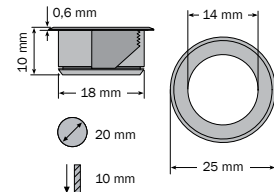

dot-spot®
Akzente setzen!

- 14 mm Akzentlichtpunkte, Einbautiefe nur 10 mm mit Montageklammer; zur Akzentuierung von Terrassen, Wegen, Treppen, Teichen uvm.
- mikrobenbeständiges PUR Anschlusskabel Durchmesser 3,4 mm, direkt mit dem Spot wasserdicht vergossen, für Installation im Außenbereich
- Komplettsset, bestehend aus 5 Akzentlichtpunkten, mit Outdoor-Netzteil
- hohe Lebensdauer, erschütterungsunempfindlich
- chlor- und solewasserbeständiges V4A Edelstahlgehäuse
- Temperaturbereich - 25 °C bis + 45 °C
- kleine, elegante Bauform, tagsüber unauffällig, abends faszinierender, blendfreier Lichteffekt

- 14 mm accent light points, installation depth only 10 mm with mounting clamp; for accentuating terraces, ways, staircases, ponds and many more
- microbe-resistant PUR connection cable diameter 3.4 mm, directly grouted with the spot, waterproof, for outdoor installation
- complete set, consisting of 5 accent light points, with outdoor power supply
- long service life, insensitive to vibration
- chlorine and brine-resistant 316L stainless steel housing
- operable temperature range from - 25 °C to + 45 °C
- small, elegant design, unobtrusive during the day, fascinating and glare-free light effect in the evening

- spot d'éclairage indirect 14 mm, profondeur d'intégration seulement 10 mm, pince de montage fournie; pour valoriser les terrasses, les chemins, les escaliers, les étangs, etc.
- comprenant un câble de raccordement PUR résistant aux microbes, diamètre 3,4 mm, moulé de manière étanche directement avec le spot, pour une installation à l'extérieur
- kit complet, composé de 5 spots d'éclairage indirect, avec un bloc d'alimentation pour l'extérieur
- longue durée de vie, résistant aux vibrations
- résistant au chlore et à l'eau salée, boîtier en inox V4A
- plage de température - 25 °C à + 45 °C
- petite forme de construction élégante, discrète la journée, le soir, un effet de lumière fascinant sans éblouissement