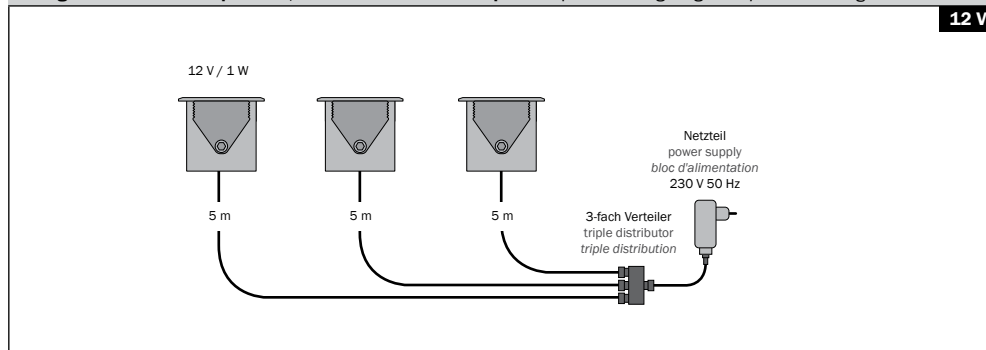

colorgarden LED-Einbauspot 12 V, 1 W • 3er Set Anschlussplan • triple set wiring diagram • plan de câblage de lot de 3

Zubehör auf Seite • accessories at page • accessoires à la page: 62