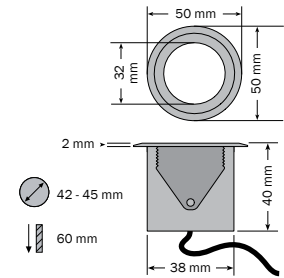

dot-spot®
Akzente setzen!

- LED Einbauleuchte mit 1 W Power LED, Betrieb direkt an 12 V AC/DC, diffuse Lichtabstrahlung, perfekt als Wege- und Markierungsleuchte zur Montage in Boden, Wand und Decke
- Komplettsset, bestehend aus:
 - 3 Spots, mit 5 m Anschlusskabel und Niedervoltstecker
 - 3 Montagehülsen 83 x Ø 44 mm
 - 1 x 3-fach Verteiler
 - Netzteil 12 V 6 W
- Blending, rund, V4A Edelstahl, Gehäuse Aluminium eloxiert; Temperaturbereich - 25 °C bis + 45 °C

- LED recessed spot with 1 W power LED, direct operation with 12 V AC/DC, diffuse light emission, perfectly suitable as way and marking light, for installation in floors, walls and ceilings
- complete set, consisting of:
 - 3 spots, with 5 m connection cable and low-voltage plug
 - 3 mounting sleeves 83 x Ø 44 mm
 - 1 x triple distributor
 - Power supply 12 V 6 W
- glare ring, round, in 316L stainless steel, anodized aluminum housing; operable temperature range - 25 °C up to + 45 °C
- Luminaire encastrable LED comportant 1 LED à 1 W puissant, fonctionnement directement par 12 V AC/DC, rayonnement diffus de la lumière, convient parfaitement en tant que lampe de marquage à monter au sol, au mur et au plafond
- kit complet, composé de :
 - 3 spots avec un câble de raccordement de 5 m et une fiche de basse voltage
 - 3 douilles de montage 83 x Ø 44 mm
 - 1 diffuseur triple
 - bloc d'alimentation 12 V 6 W
- diaphragme annulaire, rond, V4A en inox, boîtier en aluminium anodisé; boîte gamme de température entre - 25 °C et + 45 °C

Art.-No.	Model	Material	Power	Light Output	Beam Angle	CRI	Beam Spread	Length
colorgarden LED-Einbauspot 230 V, 1 W, 3er Set • colorgarden LED recessed spot 230 V, 1 W, set of 3 • luminaire encastrable LED 230 V, 1 W, set de 3								
25203	bm s3	V4A/316L / Alu	230 V AC 3 x 1 W	88 lm warm white, 3000 K	120° diffuse	>80	5 m	