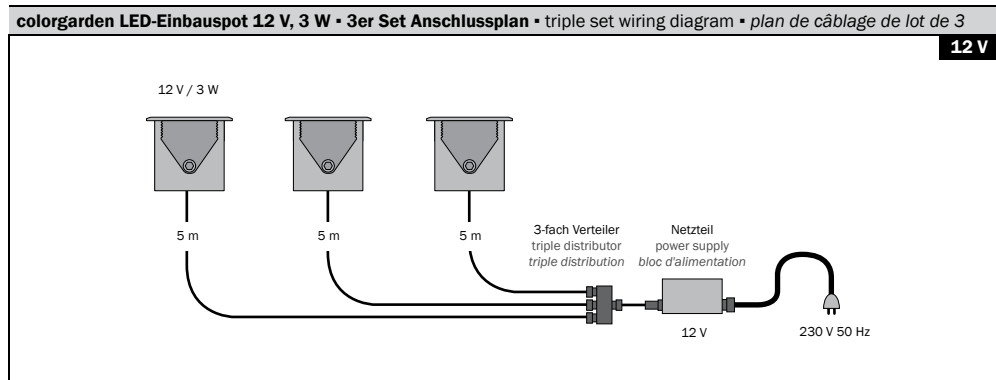

Art.-No.	Model		⚡	Watt	💡	∅	CRI	📐	🔌
colorgarden LED-Einbauspot 3 W 3er Set • colorgarden LED recessed spot 3 W set of 3 • luminaire encastrable LED 3 W set de 3									
25303	bmd s3	V4A/316L / Alu	230 V AC	3 x 3 W	☑ warm white, 3000 K	207 lm	>80	40°	5 m 🔌