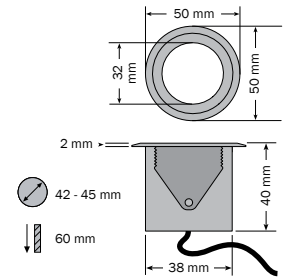

# colorgarden LED-Einbauspot 3er Komplettsset 230 V / 12 V, 3 W

colorgarden LED recessed spot complete set of 3 spots 230 V / 12 V, 3 W

colorgarden kit complet à 3 pièces avec les luminaires LED encastrables 230 V / 12 V, 3 W

dot-spot®  
Akzente setzen!

- LED Einbauleuchte mit 3 W Power LED, Betrieb direkt an 12 V AC/DC, Abstrahlwinkel 40°, ideal zur Beleuchtung von Pflanzen und Architektur oder als Streiflicht an Mauer und Boden; Montage in Boden, Wand und Decke
- Komplettsset, bestehend aus:
  - 3 Spots, mit 5 m Anschlusskabel und Niedervoltstecker
  - 3 Montagehülsen 83 x Ø 44 mm
  - 1 x 3-fach Verteiler
  - 1 Netzteil 12 V 20 W
- Blending, rund, V4A Edelstahl, Gehäuse Aluminium eloxiert; Temperaturbereich - 25°C bis + 45°C
- LED recessed spot with 3 W power LED, direct operation with 12 V AC/DC, beam angle 40°, ideal for illuminating plants and architecture or as wall or floor sidelight; installation in floors, walls and ceilings
- complete set, consisting of:
  - 3 spots, with 5 m connection cable and low-voltage plug
  - 3 mounting sleeves 83 x Ø 44 mm
  - 1 x triple distributor
  - 1 power supply 12 V 20 W
- Glare ring, round, in 316L stainless steel, anodized aluminum housing; operable temperature range - 25°C up to + 45°C
- luminaire LED encastrable comportant 3 LED à 3 W puissants, fonctionnement directement par 12 V AC/DC, angle de rayonnement 40°, idéal pour l'éclairage de plantes et de l'architecture ou tant que lumière fugitive sur les murs et le sol ; montage au sol, au mur et au plafond
- kit complet, composé de :
  - 3 spots avec un câble de raccordement de 5 m et un fiche de basse voltage
  - 3 douilles de montage 83 x Ø 44 mm
  - 1 diffuseur triple
  - 1 bloc d'alimentation 12 V 20 W
- diaphragme annulaire, rond, V4A en inox, boîtier en aluminium anodisé; boîte gamme de température entre - 25°C et + 45°C