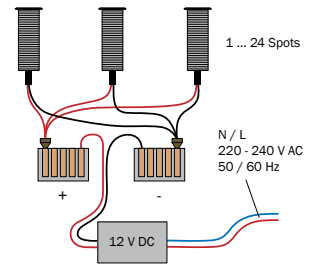

# dot-spot Akzentlichtpunkt 8 mm, 12 V DC

dot-spot accent light point 8 mm, 12 V DC  
dot-spot accent de lumière 8 mm, 12 V CC

dot-spot®  
Akzente setzen!

- 8 mm Akzentlichtpunkt, robuste Ausführung für den Einsatz im Außenbereich und unter Wasser, zur effektvollen Beleuchtung von Wegen, Einfahrten, Treppen uvm.
- mit Nichia Marken-LED, für hohe Lebensdauer
- hohe Leuchtkraft, erschütterungsunempfindlich
- chlor- und solewasserbeständiges V4A Edelstahlgehäuse
- Temperaturbereich - 25 °C bis + 45 °C
- mikrobenbeständiges PUR Kabel, direkt mit dem Spot wasserdicht vergossen
- kleine, elegante Bauform, tagsüber unauffällig, abends blendfreier, faszinierender Lichteffect

## Zubehör • accessories • accessoires ▶ dot-spot 12 V

Art.-No.	Model	Beschreibung • description • description	Abmessungen • dimensions
93401	BF M 10	Befestigungssatz, mit Mutter und Dichtung Installation kit with nut and gasket Kit de montage comprenant un écrou et un joint	M 10
90104	nt 12/6 do	Netzteil 12 V 6 W, IP 20 für innen, zum Einbau in UP-Dosen für max. 24 Spots Power supply 12 V 6 W, IP 20 for indoor use, installation in flush-mount boxes for a max. of 24 spots Source d'alimentation 12 V 6 W, IP 20 pour les espaces intérieurs, pour l'intégration aux prises de courant sous enduit pour un maximum de 24 spots	50 x 40,8 x 21,5 mm
90105	nt 12/6 od Set	Netzteil 12 V 6 W, IP 65 für außen, mit wassergeschützter Anschlussdose, für max. 24 Spots Power supply 12 V 6 W, IP 65 for outdoor use, with water protected junction box, for max. 24 spots Source d'alimentation 12 V 6 W, IP 65 pour les espaces extérieurs, pour une prise de courant étanche à l'eau pour un maximum de 24 spots	94 x 94 x 57 mm