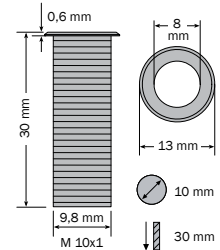

dot-spot Akzentlichtpunkt 8 mm, 12 V DC

dot-spot accent light point 8 mm, 12 V DC
dot-spot accent de lumière 8 mm, 12 V CC

dot-spot®
Akzente setzen!

- 8 mm Akzentlichtpunkt, robuste Ausführung für den Einsatz im Außenbereich und unter Wasser, zur effektvollen Beleuchtung von Wegen, Einfahrten, Treppen uvm.
- mit Nichia Marken-LED, für hohe Lebensdauer
- hohe Leuchtkraft, erschütterungsunempfindlich
- chlor- und solewasserbeständiges V4A Edelstahlgehäuse
- Temperaturbereich - 25 °C bis + 45 °C
- mikrobenbeständiges PUR Kabel, direkt mit dem Spot wasserdicht vergossen
- kleine, elegante Bauform, tagsüber unauffällig, abends blendfreier, faszinierender Lichteffect

- 8 mm accent light point, robust type for exterior and underwater use, for atmospheric lighting of paths, drives, stairwells etc.
- with Nichia brand-name LED, for a long life
- high luminosity, resistant to vibration
- salt and chlorinated water resistant stainless steel 316 L housing
- operable temperature range - 25 °C up to + 45 °C
- microbe-proof PUR cable, directly molded with spot to form a water-tight bond
- small, elegant design, inconspicuous in the daytime, dazzle-free and fascinating lighting effects at night