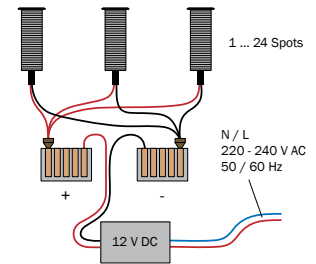

dot-spot Akzentlichtpunkt 8 mm, 12 V DC

dot-spot accent light point 8 mm, 12 V DC
dot-spot accent de lumière 8 mm, 12 V CC

dot-spot®
Akzente setzen!

- 8 mm Akzentlichtpunkt, robuste Ausführung für den Einsatz im Außenbereich und unter Wasser, zur effektvollen Beleuchtung von Wegen, Einfahrten, Treppen uvm.
- mit Nichia Marken-LED, für hohe Lebensdauer
- hohe Leuchtkraft, erschütterungsunempfindlich
- chlor- und solewasserbeständiges V4A Edelstahlgehäuse
- Temperaturbereich - 25 °C bis + 45 °C
- mikrobenbeständiges PUR Kabel, direkt mit dem Spot wasserdicht vergossen
- kleine, elegante Bauform, tagsüber unauffällig, abends blendfreier, faszinierender Lichteffect

Art.-No.	Cable Length	Symbol
XXXX.XXX.01	5 m PUR	—<
XXXX.XXX.02	10 m PUR	—<

Zubehör • accessories • accessoires ▶ dot-spot 12 V

Art.-No.	Model	Beschreibung • description • description	Abmessungen • dimensions
93401	BF M 10	Befestigungssatz, mit Mutter und Dichtung Installation kit with nut and gasket Kit de montage comprenant un écrou et un joint	M 10
90104	nt 12/6 do	Netzteil 12 V 6 W, IP 20 für innen, zum Einbau in UP-Dosen für max. 24 Spots Power supply 12 V 6 W, IP 20 for indoor use, installation in flush-mount boxes for a max. of 24 spots Source d'alimentation 12 V 6 W, IP 20 pour les espaces intérieurs, pour l'intégration aux prises de courant sous enduit pour un maximum de 24 spots	50 x 40,8 x 21,5 mm
90105	nt 12/6 od Set	Netzteil 12 V 6 W, IP 65 für außen, mit wassergeschützter Anschlussdose, für max. 24 Spots Power supply 12 V 6 W, IP 65 for outdoor use, with water protected junction box, for max. 24 spots Source d'alimentation 12 V 6 W, IP 65 pour les espaces extérieurs, pour une prise de courant étanche à l'eau pour un maximum de 24 spots	94 x 94 x 57 mm