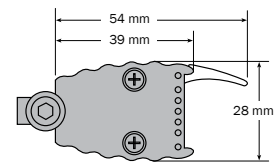

LED Wallwasher lineo, 24 V

LED wallwasher lineo, 24 V
LED wallwasher lineo, 24 V

dot-spot®
Akzente setzen!

- hochwertiger Wallwasher, extrem leuchtstark, bei sehr kleinen Abmessungen, mit Power LEDs
- komplett vergossen, für den Einsatz im Außenbereich
- eloxiertes Aluminiumgehäuse, mit 5 m Anschlusskabel
- mit verschiedenen Längen und Abstrahlwinkeln lieferbar, optional mit Blendschutz
- hohe Lebensdauer, Temperaturbereich - 25 °C bis + 45 °C

- wallwasher de qualité, intensité d'éclairage extrême, aux dimensions très réduites, muni de LED Power
- variante RGB, en exécution en courant constant
- intégralement moulé, pour une utilisation à l'extérieur
- boîtier en aluminium anodisé muni d'un câble de raccordement de 5 m
- livrable en différentes longueurs et angles de rayonnement, pare-lumière anti-éblouissement en option
- longue durée de vie, plage de température - 25 °C à + 45 °C

Blendschutz
dazzle protection
bandeau

Article-No.	Model	Length	⚡	Watt	📏
lineo white 24 V, 18 - 54 W					
23336.XXX.XX.XX	lineo 336	336 mm	24 V DC	18 W	5 m ➡
23666.XXX.XX.XX	lineo 666	666 mm	24 V DC	36 W	5 m ➡
23996.XXX.XX.XX	lineo 996	996 mm	24 V DC	54 W	5 m ➡
lineo RGB 24 V, 27 - 54 W					
24501.XXX.XX.XX	lineo 501 RGB	501 mm	24 V DC	27 W	5 m ➡
24996.XXX.XX.XX	lineo 996 RGB	996 mm	24 V DC	54 W	5 m ➡