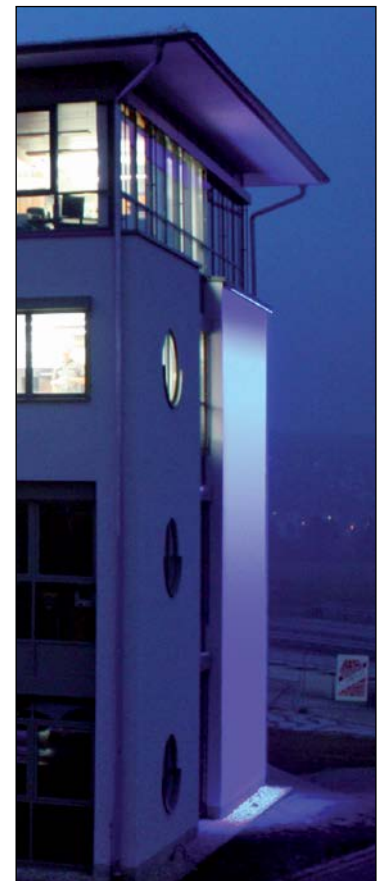

Article-No.	💡	Φ	CRI
XXXX.827.XX.XX	☐ warm white, 2700 K	5640 lm/m	>80
XXXX.830.XX.XX	☐ warm white, 3000 K	5780 lm/m	>80
XXXX.840.XX.XX	☐ neutral white, 4000 K	5940 lm/m	>80
XXXX.099.XX.XX	🇩🇪 RGB	3140 lm/m	-

Article-No.	📐
XXXX.XXX.17.XX	17°
XXXX.XXX.26.XX	26°
XXXX.XXX.37.XX	37°
XXXX.XXX.43.XX	43°x16°

Article-No.	Option
XXXX.XXX.XX.01	☑️
XXXX.XXX.XX.00	☒

Zubehör • accessories • accessoires ▶ lineo 24 V, 54 W/m			
Art.-No.	Model	Beschreibung • description • description	
93501	MB 1 lineo	Montagebügel, Abstand 15 mm mounting bracket, distance 15 mm étrier de montage, espacement 15 mm	
93502	MB 2 lineo	Montagebügel, Abstand 65 mm mounting bracket, distance 65 mm étrier de montage, espacement 65 mm	
93503	MB 3 lineo	Montagebügel, Abstand 200 mm mounting bracket, distance 200 mm étrier de montage, espacement 200 mm	

Weiteres Zubehör ab Seite • additional accessories from page • autre accessoires à partir de la page ▶ 43 + 110

Achtung: bei lineo 996 mm sind zwei Montagebügel erforderlich
Attention: two brackets are required for the lineo 996 model
Attention: lineo 996 mm nécessite deux étriers de montage