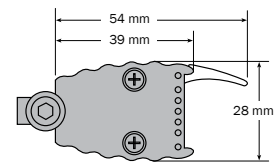

# LED Wallwasher lineo, 24 V

LED wallwasher lineo, 24 V  
LED wallwasher lineo, 24 V

dot-spot®  
Akzente setzen!

- hochwertiger Wallwasher, extrem leuchtstark, bei sehr kleinen Abmessungen, mit Power LEDs
- komplett vergossen, für den Einsatz im Außenbereich
- eloxiertes Aluminiumgehäuse, mit 5 m Anschlusskabel
- mit verschiedenen Längen und Abstrahlwinkeln lieferbar, optional mit Blendschutz
- hohe Lebensdauer, Temperaturbereich - 25 °C bis + 45 °C

- wallwasher de qualité, intensité d'éclairage extrême, aux dimensions très réduites, muni de LED Power
- variante RGB, en exécution en courant constant
- intégralement moulé, pour une utilisation à l'extérieur
- boîtier en aluminium anodisé muni d'un câble de raccordement de 5 m
- livrable en différentes longueurs et angles de rayonnement, pare-lumière anti-éblouissement en option
- longue durée de vie, plage de température - 25 °C à + 45 °C

Blendschutz  
dazzle protection  
bandeau

Article-No.	Model	Length	⚡	Watt	📏
<b>lineo white 24 V, 18 - 54 W</b>					
23336.XXX.XX.XX	lineo 336	336 mm	24 V DC	18 W	5 m ←
23666.XXX.XX.XX	lineo 666	666 mm	24 V DC	36 W	5 m ←
23996.XXX.XX.XX	lineo 996	996 mm	24 V DC	54 W	5 m ←
<b>lineo RGB 24 V, 27 - 54 W</b>					
24501.XXX.XX.XX	lineo 501 RGB	501 mm	24 V DC	27 W	5 m ←
24996.XXX.XX.XX	lineo 996 RGB	996 mm	24 V DC	54 W	5 m ←

Article-No.	📐
XXXX.XXX.17.XX	17°
XXXX.XXX.26.XX	26°
XXXX.XXX.37.XX	37°
XXXX.XXX.43.XX	43°x16°

Article-No.	Option
XXXX.XXX.XX.01	☑️
XXXX.XXX.XX.00	☒

Zubehör • accessories • accessoires ▶ lineo 24 V, 54 W/m			
Art.-No.	Model	Beschreibung • description • description	
93501	MB 1 lineo	Montagebügel, Abstand 15 mm mounting bracket, distance 15 mm étrier de montage, espacement 15 mm	
93502	MB 2 lineo	Montagebügel, Abstand 65 mm mounting bracket, distance 65 mm étrier de montage, espacement 65 mm	
93503	MB 3 lineo	Montagebügel, Abstand 200 mm mounting bracket, distance 200 mm étrier de montage, espacement 200 mm	