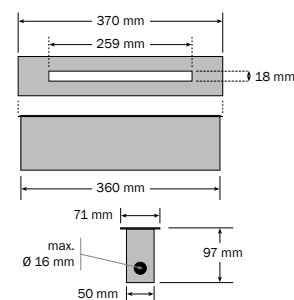

- luminaire d'intégration solide avec un cache V4A en inox et un boîtier d'intégration
- pour l'intégration murale sur les escaliers, les chemins, les passages souterrains et similaires
- protégé contres les inondations, pour les secteurs dans lesquels il faut s'attendre à des inondations temporaires
- disponible en exécution 24 V et 230 V en deux tailles différentes

linlight 18

linlight 30

Art.-No.	Model			Watt
linlight 18				
37018.00.XXX.XXXX	II 18	V4A/316L	230-240 V AC	2,4 W
37018.01.XXX.XXXX	II 18	V4A/316L	24 V DC	2,4 W

Art.-No.			∅
XXXXX.XX 827.0481		warm white, 2700 K	260 lm
XXXXX.XX 930.1359		warm white, 3000 K	180 lm
XXXXX.XX 840.0491		neutral white, 4000 K	300 lm
XXXXX.XX 960.1530		cool white, 6000 K	240 lm