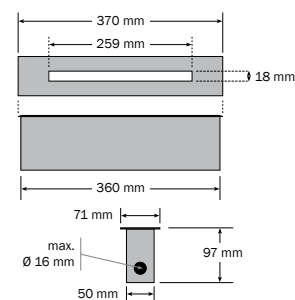

linlight 18

Art.-No.	Model			Watt
linlight 30				
37030.00.XXX.XXXX	II 30	V4A/316L	230-240 V AC	4,8 W
37030.01.XXX.XXXX	II 30	V4A/316L	24 V DC	4,8 W

Art.-No.		∅
XXXXX.XX 827.0528	warm white, 2700 K	525 lm
XXXXX.XX 930.1111	warm white, 3000 K	575 lm
XXXXX.XX 840.0597	neutral white, 4000 K	600 lm
XXXXX.XX 960.1252	cool white, 6000 K	625 lm