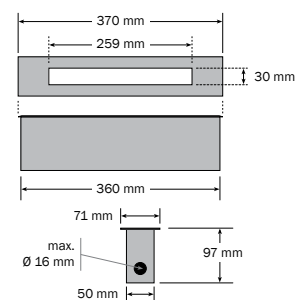

linlight 30