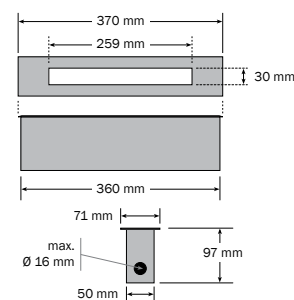

linlight 30