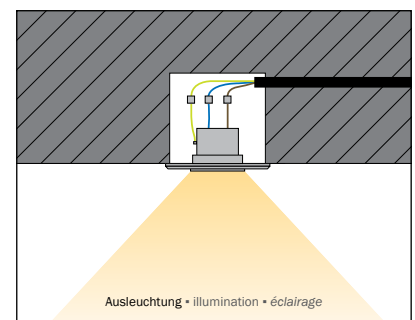

ZinCo Zentrale, Nürtingen