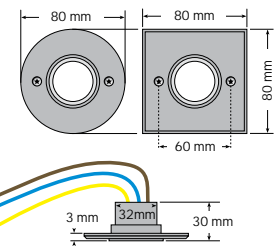

Alu eloxiert und weiß lackiert
anodised aluminum and painted white
aluminium éloxé et peint en blanc

Art.-No.	Model		⚡	Watt
object-light				
10101.XXX.XX.XX	ol al	alu silver	230 V AC	3 W
10102.XXX.XX.XX	ol w	white coating	230 V AC	3 W

Art.-No.	☀️	∅ transparent	∅ diffus	CRI
XXXX.830.XX.XX	☐ warm white, 3000 K	136 lm	124 lm	>80
XXXX.663.XX.XX	☐ cool white, 6300 K	208 lm	179 lm	>65

Art.-No.	🌀	📐
XXXX.XXX.00.XX	diffuse	60°
XXXX.XXX.01.XX	transparent	60°

Art.-No.	Design
XXXX.XXX.XX.00	○ round
XXXX.XXX.XX.01	☐ square