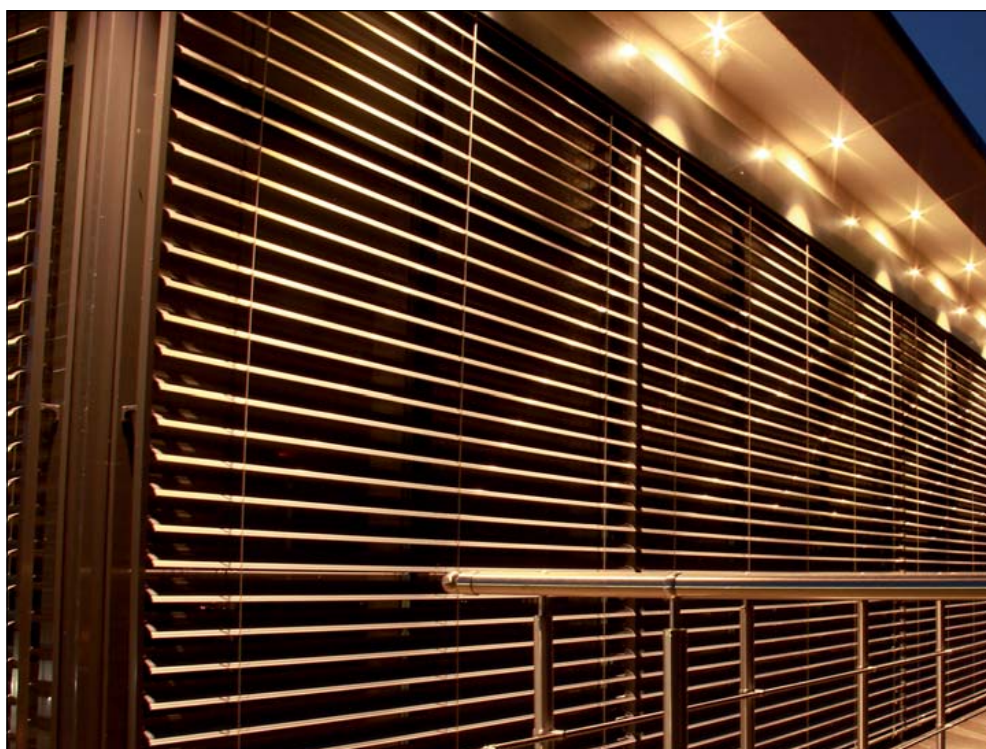

ZinCo Zentrale, Nürtingen