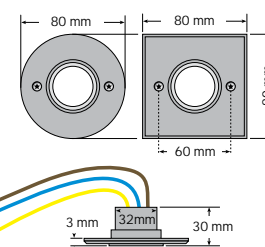

Alu eloxiert und weiß lackiert
anodised aluminum and painted white
aluminium éloxé et peint en blanc

Art.-No.	Model		⚡	Watt
object-light				
10101.XXX.XX.XX	ol al	alu silver	230 V AC	3 W
10102.XXX.XX.XX	ol w	white coating	230 V AC	3 W

Art.-No.	💡	∅ transparent	∅ diffus	CRI
XXXX.830.XX.XX	☐ warm white, 3000 K	136 lm	124 lm	>80
XXXX.663.XX.XX	☐ cool white, 6300 K	208 lm	179 lm	>65

Art.-No.	🕒	📐
XXXX.XXX.00.XX	diffuse	60°
XXXX.XXX.01.XX	transparent	60°

Art.-No.	Design
XXXX.XXX.XX.00	☉ round
XXXX.XXX.XX.01	☐ square