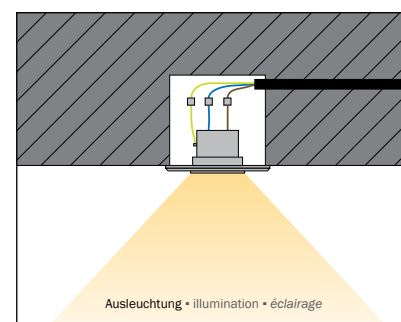

ZinCo Zentrale, Nürtingen