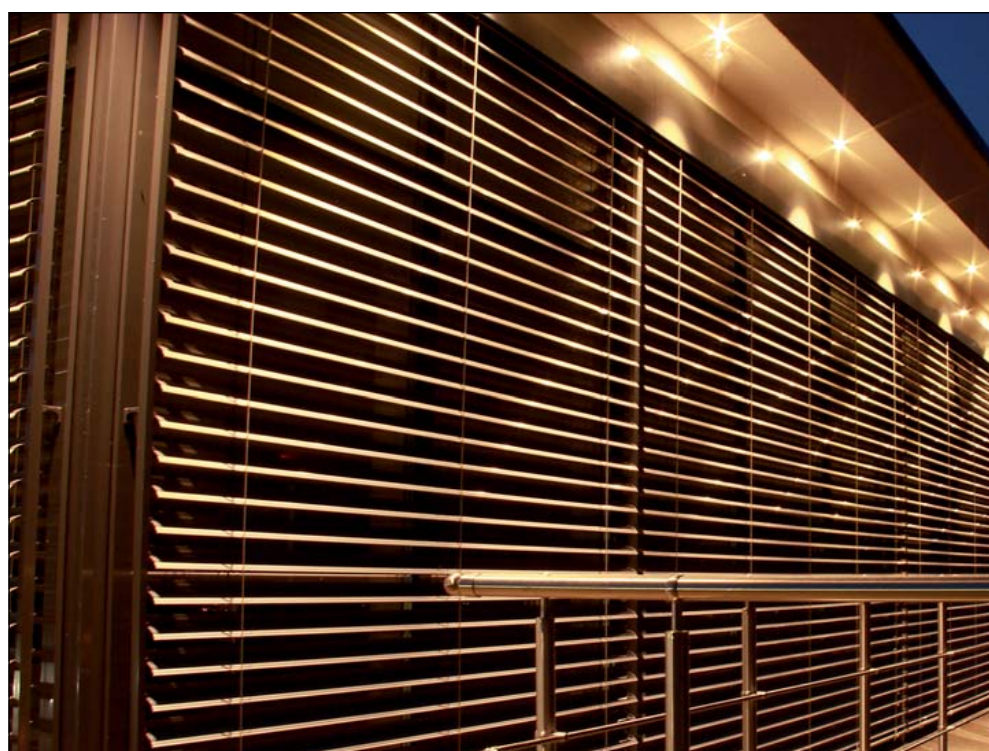

ZinCo Zentrale, Nürtingen