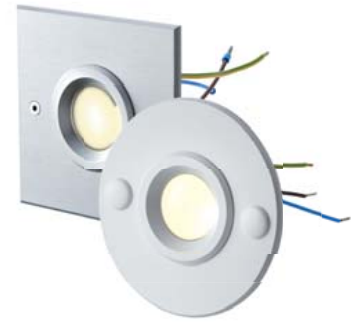

- LED recessed luminaire for direct connection to 230 V mains voltage; installation in flush mounted and cavity wall sockets; perfect for lighting corridors, canopies and more
- protection class IP 64, also suitable for exterior use; stainless steel fitting screws and seal ring included
- power requirement only 3 W, as light as 20 W halogen
- housing Anodized aluminum, or with white coating, with round or square cover; genuine glass lens transparent or diffuse
- dimmable (e.g. with Eltako universal dimmer EUD61NPN-UC)
- operable temperature range - 25 °C up to + 45 °C

- luminaire encastrable LED pour un raccordement direct à une tension de réseau de 230 V; montage standard sous enduit et dans des prises murales creuses; optimal pour l'éclairage de couloirs, de vestibules, d'auvents, etc.
- classe de protection IP 64, montage également possible dans des abris extérieurs; vis de montage en acier inoxydable et bague d'étanchéité comprises dans la livraison
- absorption d'énergie de seulement 3 W, aussi lumineux que des halogènes de 20 W
- boîtier en aluminium anodisé ou avec finition blanche, avec une bandeau ronde ou carrée; avec une lentille en verre transparente ou diffuse
- à variation de lumière (p.e. avec le variateur universel Eltako EUD61NPN-UC)
- boîte gamme de température entre - 25 °C et + 45 °C

Alu eloxiert und weiß lackiert
anodised aluminum and painted white
aluminium éloxé et peint en blanc