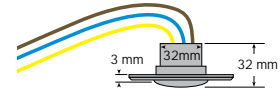

Art.-No.	Model		⚡	Watt
side-light				
11101.XXX.XX.XX	sl al	alu silver	230 V AC	3 W
11102.XXX.XX.XX	sl w	white	230 V AC	3 W

Art.-No.	☀️	∅ transparent	∅ diffuse	CRI
XXXX.830.XX.XX	☐ warm white, 3000 K	51 lm	48 lm	>80
XXXX.663.XX.XX	☐ cool white, 6300 K	73 lm	69 lm	>65

Art.-No.	🕒	📶
XXXX.XXX.00.XX	diffuse	60°
XXXX.XXX.01.XX	transparent	60°

Art.-No.	Design
XXXX.XXX.XX.00	○ round
XXXX.XXX.XX.01	☐ square