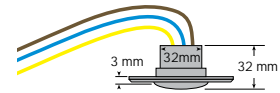

Art.-No.	Model		⚡	Watt
side-light				
11101.XXX.XX.XX	sl al	alu silver	230 V AC	3 W
11102.XXX.XX.XX	sl w	white	230 V AC	3 W

Art.-No.	☀️	∅ transparent	∅ diffuse	CRI
XXXX.830.XX.XX	☐ warm white, 3000 K	51 lm	48 lm	>80
XXXX.663.XX.XX	☐ cool white, 6300 K	73 lm	69 lm	>65

Art.-No.	🕒	📶
XXXX.XXX.00.XX	diffuse	60°
XXXX.XXX.01.XX	transparent	60°

Art.-No.	Design
XXXX.XXX.XX.00	○ round
XXXX.XXX.XX.01	☐ square