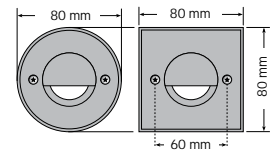

Alu eloxiert und weiß lackiert
anodised aluminum and painted white
aluminium éloxé et peint en blanc

Art.-No.	Model		⚡	Watt
side-light				
11101.XXX.XX.XX	sl al	alu silver	230 V AC	3 W
11102.XXX.XX.XX	sl w	white	230 V AC	3 W

Art.-No.	☀️	∅ transparent	∅ diffuse	CRI
XXXX.830.XX.XX	☐ warm white, 3000 K	51 lm	48 lm	>80
XXXX.663.XX.XX	☐ cool white, 6300 K	73 lm	69 lm	>65

Art.-No.	🕒	📶
XXXX.XXX.00.XX	diffuse	60°
XXXX.XXX.01.XX	transparent	60°

Art.-No.	Design
XXXX.XXX.XX.00	○ round
XXXX.XXX.XX.01	☐ square