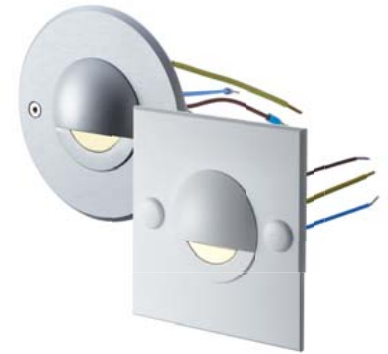

side-light 230 V, klar + diffus

side-light 230 V, transparent + diffuse
side-light 230 V, clair + diffus

- LED Einbauleuchte mit Blendschutz für direkten Anschluss an 230 V Netzspannung; Einbau in Standard-Unterputz- und Hohlwanddosen; perfekt für die Beleuchtung von Wegen, Treppen, Fluren, uvm.
- Schutzart IP 64, Montage auch im geschützten Außenbereich; Edelstahl-Montageschrauben und Dichtring im Lieferumfang enthalten
- Energieaufnahme nur 3 W, so hell wie 20 W Halogen
- Gehäuse Aluminium eloxiert, oder weiß lackiert, mit runder oder quadratischer Blende; mit Echtglaslinse klar oder diffus
- dimmbar (z.B. mit Eltako Universaldimmer EUD61NPN-UC)
- Temperaturbereich - 25 °C bis + 45 °C

- luminaire encastrable LED avec une bandeau pour un raccordement direct à une tension de réseau de 230 V; montage standard sous enduit et dans des prises murales creuses; optimal pour l'éclairage d'allées, d'escaliers, de couloirs, de vestibules, etc.
- classe de protection IP 64, montage également possible dans des abris extérieurs; vis de montage en acier inoxydable et bague d'étanchéité comprises dans la livraison
- absorption d'énergie de seulement 3 W, aussi lumineux que des halogènes de 20 W
- boîtier en aluminium anodisé ou avec finition blanche, avec une bandeau ronde ou carrée; avec une lentille en verre transparente ou diffuse
- à variation de lumière (p.e. avec le variateur universel Eltako EUD61NPN-UC)
- boîte gamme de température entre - 25 °C et + 45 °C