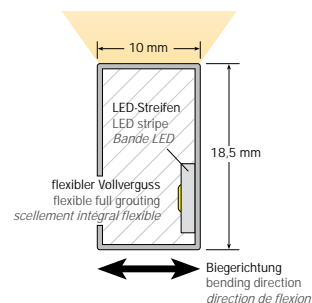

Weiteres Zubehör ab Seite • additional accessories from page • autre accessoires à partir de la page ▶ 106