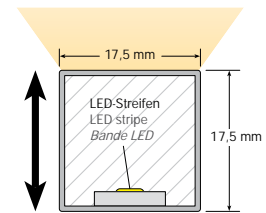

Biegerichtung bending direction direction de flexion
flexibler Vollverguss flexible full grouting scellement intégral flexible

Art.-No.		∅	CRI	⚡	Watt		
slimlux 17,5 flex, 17 W/m							
64175.828		warm white 2800 K	1160 lm/m	>85	24 VDC	17 W/m	90 mm 10/10 mm
64175.832		warm white 3200 K	1206 lm/m	>85	24 VDC	17 W/m	90 mm 10/10 mm
64175.842		neutral white 4200 K	1346 lm/m	>85	24 VDC	17 W/m	90 mm 10/10 mm
64175.865		cool white 6500 K	1356 lm/m	>85	24 VDC	17 W/m	90 mm 10/10 mm
64175.002		blue	112 lm/m	>85	24 VDC	17 W/m	90 mm 10/10 mm
64175.003		green	606 lm/m	>85	24 VDC	17 W/m	90 mm 10/10 mm
64175.004		amber	347 lm/m	>85	24 VDC	17 W/m	90 mm 10/10 mm
64175.005		red	284 lm/m	>85	24 VDC	17 W/m	90 mm 10/10 mm
64175.099		RGB	299 lm/m	>85	24 VDC	17 W/m	90 mm 10/10 mm

Art.-No.	
Anschluss • Connection • Connexion	
64176.45	5 m
64176.41	0,15 m
64176.42	0,15 m

Zubehör • accessories • accessoires ▶ slimlux 17,5 flex 17 W/m			
Art.-No.	Model	Beschreibung • description • description	Unit
	95202	SL17,5 flex mp Montageprofil Aluminium, starr, für sl 17,5 flex Installation profile Aluminum, rigid, for sl 17,5 flex Profil de montage Aluminium, rigide, pour sl 17,5 flex	1 m
	95212	SL17,5 flex mh Halter Set V2A Edelstahl 10 Stck, mit Schrauben und Dübel Set of holders made from V2A type stainless steel, 10 pcs, with screws and anchors Jeu de supports V2A inox, 10 unités, vis et chevilles y compris	10 pcs.
	95220	Vaseline Technische Vaseline f. Montage in Montageprofilen, Dose 100 ml Technical Vaseline for installation in installation profiles, can of 100 ml Vaseline technique pour le montage dans des profils de montage, boîte de 100 ml	100 ml
	98003	KB VHB 33/8 VHB Spezialklebeband, farblos, für außen und innen, Dicke 0,5 mm, Rolle 33 m, Breite 8 mm VHB special adhesive tape, colourless, for outdoor and indoor use, thickness 0,5 mm, roll 33 m, width 8 mm Ruban adhésif VHB, incolore, pour les espaces extérieurs et intérieurs, épaisseur 0,5 mm, rouleau 33 m, largeur 8 mm	33 m
	98000	KL spez Spezialkleber, für außen und innen, wasserfeste Verklebungen von LED-Profilen, Kartusche, 300 ml Special glue, for outside and inside application, waterproof bonding, cartridge 300 ml Colle spéciale pour les espaces intérieurs et extérieurs, encollages étanches à l'eau de profils LED, cartouche, 300 ml	300 ml

Weiteres Zubehör ab Seite • additional accessories from page • autre accessoires à partir de la page ▶ 106

A Art. Nr A x Gesamtlänge aller Lichtleisten
Item no. A x total length of all light bars
N° d'art. A x longueur totale de toutes les réglattes d'éclairage

B Art. Nr B x Anzahl Lichtleisten
Item no. B x number of light bars
N° d'art. B x nombre de réglattes d'éclairage