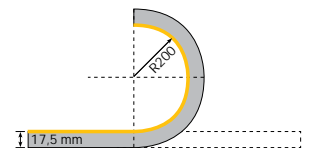

Biegeradius (Leuchtfäche Innen)
bending radius (inner lighting area)
rayon de courbure (luminaire intérieure)