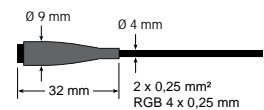

LED Lichtlinie slimlux 17,5 flex 17 W/m

LED stripe slimlux 17,5 flex 17 W/m

Bandes LED slimlux 17,5 flex 17 W/m

dot-spot®
Akzente setzen!

- flexible Lichtlinie, 17,5 x 17,5 mm, horizontal biegebar (wellenförmig), minimaler Biegeradius nur 20 cm
- homogenes Leuchtbild, absolut gerade Lichtaustrittsfläche
- beständig gegen Wasser, UV-Strahlung, Abrieb und Chemikalien
- Kabelausgang nach hinten oder seitlich, dadurch nahtlose, weitgehend schattenfreie Aneinanderreihung möglich
- auf Maß konfektioniert, mit offenem Kabel oder mit Steckeranschluss lieferbar

- flexible line light, 17,5 x 17,5 mm, horizontally flexible (undulated), minimum bending radius only 20 cm
- homogenous illumination pattern, absolutely straight light output surface
- water-resistant, protected against UV radiation, wear and chemicals
- cable outlet at the back or laterally possible thanks to seamless, widely shadow-free arrangement
- made to measure, available with open cable or plug connector

- ligne de lumière flexible, 17,5 x 17,5 mm, pliable dans l'horizontale (en onde), rayon de pliage minimum 20 cm seulement
- résultat d'éclairage homogène, surface de sortie de la lumière absolument droite
- résistant à l'eau, aux rayons UV, à l'abrasion et aux produits chimiques.
- sortie de câble vers l'arrière ou latéralement, permettant un alignement sans soudure et pratiquement sans ombre
- confectionné sur mesure, disponible avec un câble ouvert ou un branchement à fiche

Auf Maß konfektioniert • Made to measure • Fait sur mesure:

Einheitsmaß 90 mm x 1-44 Einheiten, + 20 mm für Anschluss = mögliche Längen (min: 110 mm, max. 7580 mm)

Standardized size 90 mm x 1-44 units, + 20 mm for connection = possible lengths (min: 110 mm, max. 7580 mm)