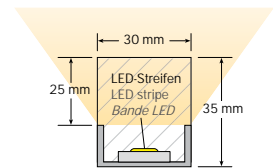

Acryl Vollmaterial
Acrylic solid material
Entièrement en acrylique