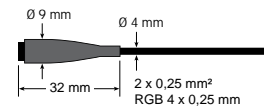

A

Art. Nr A x Gesamtlänge aller Lichtleisten
Item no. A x total length of all light bars
N° d'art. A x longueur totale de toutes les réglattes d'éclairage

B

Art. Nr B x Anzahl Lichtleisten
Item no. B x number of light bars
N° d'art. B x nombre de réglattes d'éclairage