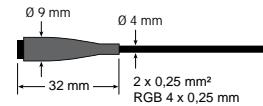

A Art. Nr A x Gesamtlänge aller Lichtleisten
Item no. A x total length of all light bars
N° d'art. A x longueur totale de toutes les réglattes d'éclairage

B Art. Nr B x Anzahl Lichteisten
Item no. B x number of light bars
N° d'art. B x nombre de réglattes d'éclairage