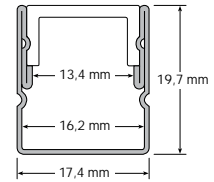

# LED Lichtlinie slimlux 19 VA, Edelstahl 1.4404

LED Linear Lighting slimlux 19 VA, 1.4404 stainless steel 316L

Lignes lumineuses LED slimlux 19 VA, en inox

dot-spot®  
Akzente setzen!

- Lichtlinie aus V4A Edelstahl für Auf- oder Einbaumontage, Breite 17,4 mm, Höhe 19,7 mm
- voll vergossene Ausführung klar oder opak, für den Außenbereich
- zum Einbau im (Erd-)Boden, Naturstein, Betonteilen und in Schwimmbädern
- auf Maß konfektioniert, mit Endkappen, max. Länge 3 m
- weitere Ausführungen auf Anfrage

- Lichtlinie aus V4A Edelstahl für Auf- oder Einbaumontage, Breite 17,4 mm, Höhe, 19,7 mm
- voll vergossene Ausführung klar oder opak, für den Außenbereich
- zum Einbau im (Erd-)Boden, Naturstein, Betonteilen und in Schwimmbädern
- made to measure, with end caps, max. length 3 m
- further versions upon request

- Lichtlinie aus V4A Edelstahl für Auf- oder Einbaumontage, Breite 17,4 mm, Höhe, 19,7 mm
- voll vergossene Ausführung klar oder opak, für den Außenbereich
- zum Einbau im (Erd-)Boden, Naturstein, Betonteilen und in Schwimmbädern
- fabriqué sur mesure, aux capuchons sur les extrémités, longueur maxi. 3 m
- d'autres exécutions sur demande

Art.-No.	🔌
<b>Anschluss • Connection • Connexion</b>	
XXXXX.45	5 m —<
XXXXX.41	0,15 m —▶
XXXXX.42	0,15 m —▶▶

A

B