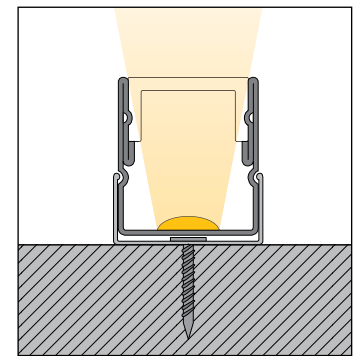

Art.-No.	Model	□	IP	Design
Profil • Profile • Profil				
62195.67.XXX	sl 19 VA d 67	ALU	IP 67	mit diffusem Vollverguss¹ with diffuse full grouting¹ avec un scellement diffus intégral¹
62195.672.XXX	sl 19 VA K 67	ALU	IP 67	mit klarem Vollverguss¹ with transparent full grouting¹ avec un scellement transparent¹

Art.-No.	☀	∅	CRI	⚡	Watt	✂	🔌
LED Band • LED stripe • Bande LED							
XXXXX.XX.827.0481	☀ warm white 2700 K	1050 lm/m	>80	24 VDC	9,6 W/m	100 mm	10/10 mm
XXXXX.XX.840.0491	☀ neutral white, 4000 K	1200 lm/m	>80	24 VDC	9,6 W/m	100 mm	10/10 mm
XXXXX.XX.960.1530	☀ cool white, 6000 K	960 lm/m	>90	24 VDC	9,6 W/m	50 mm	10/10 mm
XXXXX.XX.827.0528	☀ warm white 2700 K	2100 lm/m	>80	24 VDC	19,2 W/m	50 mm	10/10 mm
XXXXX.XX.840.0597	☀ neutral white, 4000 K	2400 lm/m	>80	24 VDC	19,2 W/m	50 mm	10/10 mm
XXXXX.XX.860.1252	☀ cool white, 6000 K	2500 lm/m	>80	24 VDC	19,2 W/m	50 mm	10/10 mm
XXXXX.XX.002.1302	🟦 blue 470 nm	189 lm/m	-	24 VDC	9,6 W/m	50 mm	10/10 mm
XXXXX.XX.003.1289	🟢 green 527 nm	735 lm/m	-	24 VDC	9,6 W/m	50 mm	10/10 mm
XXXXX.XX.004.1290	🟠 amber 590 nm	336 lm/m	-	24 VDC	9,6 W/m	50 mm	10/10 mm
XXXXX.XX.005.0978	🔴 red 625 nm	336 lm/m	-	24 VDC	9,6 W/m	50 mm	10/10 mm
XXXXX.XX.099.1139	🌈 RGB	450 lm/m	-	24 VDC	15 W/m	100 mm	15/15 mm
XXXXX.XX.804.1139	🌈 RGB (NW) 4000 K²	1100 lm/m	>80	24 VDC	20 W/m	100 mm	15/15 mm