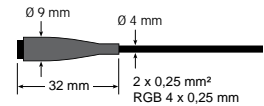

# LED Lichtlinie slimlux 19 VA, Edelstahl 1.4404

LED Linear Lighting slimlux 19 VA, 1.4404 stainless steel 316L

Lignes lumineuses LED slimlux 19 VA, en inox

dot-spot®  
Akzente setzen!

- Lichtlinie aus V4A Edelstahl für Auf- oder Einbaumontage, Breite 17,4 mm, Höhe 19,7 mm
- voll vergossene Ausführung klar oder opak, für den Außenbereich
- zum Einbau im (Erd-)Boden, Naturstein, Betonteilen und in Schwimmbädern
- auf Maß konfektioniert, mit Endkappen, max. Länge 3 m
- weitere Ausführungen auf Anfrage

- Lichtlinie aus V4A Edelstahl für Auf- oder Einbaumontage, Breite 17,4 mm, Höhe, 19,7 mm
- voll vergossene Ausführung klar oder opak, für den Außenbereich
- zum Einbau im (Erd-)Boden, Naturstein, Betonteilen und in Schwimmbädern
- made to measure, with end caps, max. length 3 m
- further versions upon request

- Lichtlinie aus V4A Edelstahl für Auf- oder Einbaumontage, Breite 17,4 mm, Höhe, 19,7 mm
- voll vergossene Ausführung klar oder opak, für den Außenbereich
- zum Einbau im (Erd-)Boden, Naturstein, Betonteilen und in Schwimmbädern
- fabriqué sur mesure, aux capuchons sur les extrémités, longueur maxi. 3 m
- d'autres exécutions sur demande