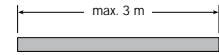

# LED Lichtlinie slimlux 19 VA, Edelstahl 1.4404

LED Linear Lighting slimlux 19 VA, 1.4404 stainless steel 316L

Lignes lumineuses LED slimlux 19 VA, en inox

dot-spot®  
Akzente setzen!

- Lichtlinie aus V4A Edelstahl für Auf- oder Einbaumontage, Breite 17,4 mm, Höhe 19,7 mm
- voll vergossene Ausführung klar oder opak, für den Außenbereich
- zum Einbau im (Erd-)Boden, Naturstein, Betonteilen und in Schwimmbädern
- auf Maß konfektioniert, mit Endkappen, max. Länge 3 m
- weitere Ausführungen auf Anfrage

- Lichtlinie aus V4A Edelstahl für Auf- oder Einbaumontage, Breite 17,4 mm, Höhe, 19,7 mm
- voll vergossene Ausführung klar oder opak, für den Außenbereich
- zum Einbau im (Erd-)Boden, Naturstein, Betonteilen und in Schwimmbädern
- made to measure, with end caps, max. length 3 m
- further versions upon request

- Lichtlinie aus V4A Edelstahl für Auf- oder Einbaumontage, Breite 17,4 mm, Höhe, 19,7 mm
- voll vergossene Ausführung klar oder opak, für den Außenbereich
- zum Einbau im (Erd-)Boden, Naturstein, Betonteilen und in Schwimmbädern
- fabriqué sur mesure, aux capuchons sur les extrémités, longueur maxi. 3 m
- d'autres exécutions sur demande