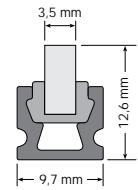

# LED Lichtlinie slimlux 3,5

LED Linear Lighting slimlux 3,5

Lignes lumineuses LED slimlux 3,5

dot-spot®  
Akzente setzen!

- elegante Lichtlinie, nur 3,5 mm breit, 4,8 W/m
- stilvolle Lichtakzente für Bad, Küche und Böden
- für den Flieseneinbau in Boden und Wand, auch im Nassbereich
- Fertigungslänge max. 3 m, Anschlusskabel 7 m Zwillingslitze
- auf Maß konfektioniert, auf Wunsch mit Gehrungsschnitt

- elegant light line, only 3.5 mm in width, 4.8 W/m
- stylish light accents for bathrooms, kitchens and floors
- for tile installation in the floor and the wall, also in wet areas
- production length max. 3 m, connection cable 7 m twin strand
- made to measure, with mitre cut upon request

- ligne de lumière élégante, largeur seulement 3,5 mm, 4,8 W/m
- points de lumière de style pour la salle de bains, la cuisine et les sols
- pour l'encastrement dans des carrelages au sol et au mur, même dans les espaces humides
- longueur de fabrication maxi. 3 m, câble de connexion 7 m, toron double
- fabriqué sur mesure, avec coupe en onglet sur demande

Art.-No.	Model	□	IP	⚡
<b>Profil • Profile • Profil</b>				
65003.XXX	sl 3,5	ALU	IP 67	7 m zl
96501	GEHR 3,5	Ende mit Gehrungsschnitt • End with mitre cut • Fin avec coupe on onglet		

Art.-No.	💡	∅	CRI	⚡	Watt	✂️	📏
<b>LED Band • LED stripe • Bande LED</b>							
XXXXX.827.1167	☀️ warm white 2700 K	14 lm/m	>80	12 VDC	4,8 W/m	16 mm	5/5 mm
XXXXX.850.1168	❄️ cool white, 5000 K	16 lm/m	>80	12 VDC	4,8 W/m	16 mm	5/5 mm
XXXXX.002.1308	🟦 blue, 470 nm	2,8 lm/m	-	12 VDC	4,8 W/m	16 mm	5/5 mm
XXXXX.005.1309	🟥 red, 625 nm	5 lm/m	-	12 VDC	4,8 W/m	16 mm	5/5 mm