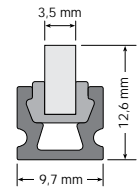

LED Lichtlinie slimlux 3,5

LED Linear Lighting slimlux 3,5

Lignes lumineuses LED slimlux 3,5

dot-spot®
Akzente setzen!

- elegante Lichtlinie, nur 3,5 mm breit, 4,8 W/m
- stilvolle Lichtakzente für Bad, Küche und Böden
- für den Flieseneinbau in Boden und Wand, auch im Nassbereich
- Fertigungslänge max. 3 m, Anschlusskabel 7 m Zwillingslitze
- auf Maß konfektioniert, auf Wunsch mit Gehrungsschnitt

- elegant light line, only 3.5 mm in width, 4.8 W/m
- stylish light accents for bathrooms, kitchens and floors
- for tile installation in the floor and the wall, also in wet areas
- production length max. 3 m, connection cable 7 m twin strand
- made to measure, with mitre cut upon request

- ligne de lumière élégante, largeur seulement 3,5 mm, 4,8 W/m
- points de lumière de style pour la salle de bains, la cuisine et les sols
- pour l'encastrement dans des carrelages au sol et au mur, même dans les espaces humides
- longueur de fabrication maxi. 3 m, câble de connexion 7 m, toron double
- fabriqué sur mesure, avec coupe en onglet sur demande

Art.-No.	Model	□	IP	⚡
Profil • Profile • Profil				
65003.XXX	sl 3,5	ALU	IP 67	7 m zl
96501	GEHR 3,5	Ende mit Gehrungsschnitt • End with mitre cut • Fin avec coupe on onglet		

Art.-No.	💡	∅	CRI	⚡	Watt	✂️	📏
LED Band • LED stripe • Bande LED							
XXXXX.827.1167	☑️ warm white 2700 K	14 lm/m	>80	12 VDC	4,8 W/m	16 mm	5/5 mm
XXXXX.850.1168	☑️ cool white, 5000 K	16 lm/m	>80	12 VDC	4,8 W/m	16 mm	5/5 mm
XXXXX.002.1308	🟡 blue, 470 nm	2,8 lm/m	-	12 VDC	4,8 W/m	16 mm	5/5 mm
XXXXX.005.1309	🟠 red, 625 nm	5 lm/m	-	12 VDC	4,8 W/m	16 mm	5/5 mm