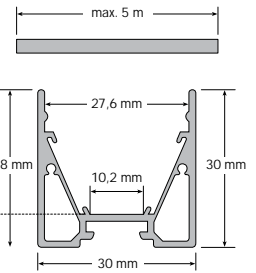

LED Lichtlinie slimlux 30x30

LED stripe slimlux 30x30
Bandes LED slimlux 30x30

dot-spot®
Akzente setzen!

- elegante Lichtlinie, 30 x 30 mm zur Allgemeinbeleuchtung
- homogenes Leuchtbild
- hohe Lichtausbeute durch seitliche Reflektoren
- mit verdeckten Montageclips
- auf Maß konfektioniert, mit Endkappen, max. Länge 5 m
- weitere Ausführungen auf Anfrage

- elegant line light, 30 x 30 mm for general illumination
- homogenous illumination pattern
- high light output thanks to lateral reflectors
- with hidden mounting clips
- made to measure, with end caps, max. length 5 m
- further versions upon request

- ligne de lumière élégante, 30 x 30 mm pour un éclairage général
- résultat d'éclairage homogène
- Rendement d'éclairage élevé grâce aux réflecteurs latéraux
- Muni de clips de montage cachés
- fabriqué sur mesure, aux capuchons sur les extrémités, longueur maxi. 5 m
- autres exécutions sur demande

Art.-No.	Model	□	IP	Design
Profil • Profile • Profil				
62300.20.XXX	sl 30x30 d 20	ALU	IP 20	mit diffuser Abdeckung, IP 20 with diffuse cover, IP 20 avec un recouvrement diffus, IP 20
62300.64.XXX	sl 30x30 d 64	ALU	IP 64	Teilverguss, mit diffuser Abdeckung, IP 64 partially grouted, with diffuse cover, IP 64 scellement partiel avec un recouvrement diffus, IP 64