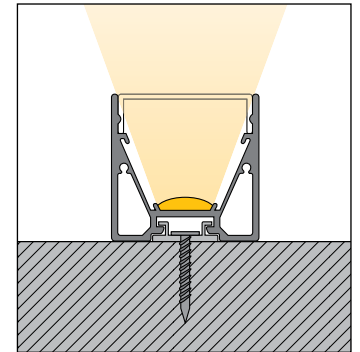

Zubehör • accessories • accessoires ▶ slimlux eck 45°				
Art.-No.	Model	Beschreibung • description • description	Unit	
95040	sl 19 180 mh	Montageclip für sl 30 Mounting clip for sl 30 Clip de montage pour sl 30	1 Paar 1 pair 1 paire	
95035	sl 180° pv	Profilverbinder Profi le connector Connexion de profil	1 Stück 1 piece 1 pièce	
95036	sl 180° ev	Eckverbinder Corner connector Connexion en angle	1 Stück 1 piece 1 pièce	
95022	sl 19 dbf	Abhängung für Deckenbefestigung Suspension for ceiling mounting Suspension pour la fixation au plafond	1 Paar 1 pair 1 paire	

Weiteres Zubehör ab Seite • additional accessories from page • autre accessoires à partir de la page ▶ 106

A