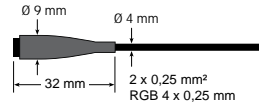

LED Lichtlinie slimlux 30x30

LED stripe slimlux 30x30
Bandes LED slimlux 30x30

dot-spot®
Akzente setzen!

- elegante Lichtlinie, 30 x 30 mm zur Allgemeinbeleuchtung
- homogenes Leuchtbild
- hohe Lichtausbeute durch seitliche Reflektoren
- mit verdeckten Montageclips
- auf Maß konfektioniert, mit Endkappen, max. Länge 5 m
- weitere Ausführungen auf Anfrage

- elegant line light, 30 x 30 mm for general illumination
- homogenous illumination pattern
- high light output thanks to lateral reflectors
- with hidden mounting clips
- made to measure, with end caps, max. length 5 m
- further versions upon request

- ligne de lumière élégante, 30 x 30 mm pour un éclairage général
- résultat d'éclairage homogène
- Rendement d'éclairage élevé grâce aux réflecteurs latéraux
- Muni de clips de montage cachés
- fabriqué sur mesure, aux capuchons sur les extrémités, longueur maxi. 5 m
- autres exécutions sur demande

Art.-No.	☀	∅	CRI	⚡	Watt	✂	🔌
LED Band • LED stripe • Bande LED							
XXXXX.XX 827.0528	☑ warm white 2700 K	1050 lm/m	>80	24 VDC	19,2 W/m	50 mm	10/10 mm
XXXXX.XX 840.0597	☑ neutral white, 4000 K	1200 lm/m	>80	24 VDC	19,2 W/m	50 mm	10/10 mm
XXXXX.XX 860.1252	☑ cool white, 6000 K	960 lm/m	>80	24 VDC	19,2 W/m	50 mm	10/10 mm
XXXXX.XX 099.1139	☑ RGB	2100 lm/m	-	24 VDC	15 W/m	100 mm	15/15 mm
XXXXX.XX 804.1139	☑ RGB (NW) 4000 K ¹	2400 lm/m	>80	24 VDC	20 W/m	100 mm	15/15 mm