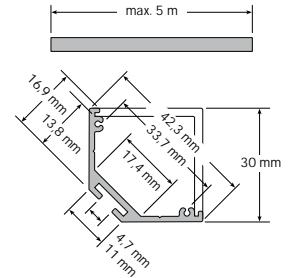

LED Lichtlinie slimlux 30x30 eck - NEU

LED stripe slimlux 30x30 eck - NEW

Bandes LED slimlux 30x30 eck - NOUVEAU

dot-spot®
Akzente setzen!

- Lichtlinie für die Montage in Ecken, Breite 30 mm x Höhe 30 mm
- unsichtbare Montage, ohne Clips
- breites, homogenes Leuchtbild
- auf Maß konfektioniert, mit Endkappen, max. Länge 5 m

- line light for corner installation, width 30 mm x height 30 mm
- invisible installation, without clips
- wide, homogenous illumination pattern
- made to measure, with end caps, max. length 5 m

- ligne de lumière pour le montage dans des coins, largeur 30 mm x hauteur 30 mm
- montage invisible, sans clips
- large résultat d'éclairage homogène
- fabriqué sur mesure, aux capuchons aux extrémités, longueur maxi. 5 m

Art.-No.	Model	□	IP	Design
Profil • Profile • Profil				
62350.20.XXX	sl 30x30 eck d 20	ALU	IP 20	mit diffuser Abdeckung, IP 20 with diffuse cover, IP 20 avec un recouvrement diffus, IP 20
62350.64.XXX	sl 30x30 eck d 64	ALU	IP 64	Teilverguss, mit diffuser Abdeckung, IP 64 partially grouted, with diffuse cover, IP 64 scellement partiel avec un recouvrement diffus, IP 64

Art.-No.	☀	∅	CRI	⚡	Watt	✂	🔌
LED Band • LED stripe • Bande LED							
XXXXX.XX 827.0528	☐	warm white 2700 K	1050 lm/m	>80	24 VDC 19,2 W/m	50 mm	10/10 mm
XXXXX.XX 840.0597	☐	neutral white, 4000 K	1200 lm/m	>80	24 VDC 19,2 W/m	50 mm	10/10 mm
XXXXX.XX 860.1252	☐	cool white, 6000 K	960 lm/m	>80	24 VDC 19,2 W/m	50 mm	10/10 mm
XXXXX.XX 099.1139	🇩🇪	RGB	2100 lm/m	-	24 VDC 15 W/m	100 mm	15/15 mm
XXXXX.XX 804.1139	🇩🇪	RGB (NW) 4000 K ¹	2400 lm/m	>80	24 VDC 20 W/m	100 mm	15/15 mm