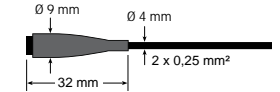

LED Lichtlinie slimlux 30x30 eck - NEU

LED stripe slimlux 30x30 eck - NEW

Bandes LED slimlux 30x30 eck - NOUVEAU

dot-spot®
Akzente setzen!

- Lichtlinie für die Montage in Ecken, Breite 30 mm x Höhe 30 mm
- unsichtbare Montage, ohne Clips
- breites, homogenes Leuchtbild
- auf Maß konfektioniert, mit Endkappen, max. Länge 5 m

- line light for corner installation, width 30 mm x height 30 mm
- invisible installation, without clips
- wide, homogenous illumination pattern
- made to measure, with end caps, max. length 5 m

- ligne de lumière pour le montage dans des coins, largeur 30 mm x hauteur 30 mm
- montage invisible, sans clips
- large résultat d'éclairage homogène
- fabriqué sur mesure, aux capuchons aux extrémités, longueur maxi. 5 m

Art.-No.	Model	□	IP	Design
Profil • Profile • Profil				
62350.20.XXX	sl 30x30 eck d 20	ALU	IP 20	mit diffuser Abdeckung, IP 20 with diffuse cover, IP 20 avec un recouvrement diffus, IP 20
62350.64.XXX	sl 30x30 eck d 64	ALU	IP 64	Teilverguss, mit diffuser Abdeckung, IP 64 partially grouted, with diffuse cover, IP 64 scellement partiel avec un recouvrement diffus, IP 64

Art.-No.	☀	∅	CRI	⚡	Watt	✂	🔌
LED Band • LED stripe • Bande LED							
XXXXX.XX 827.0528	☐	warm white 2700 K	1050 lm/m	>80	24 VDC 19,2 W/m	50 mm	10/10 mm
XXXXX.XX 840.0597	☐	neutral white, 4000 K	1200 lm/m	>80	24 VDC 19,2 W/m	50 mm	10/10 mm
XXXXX.XX 860.1252	☐	cool white, 6000 K	960 lm/m	>80	24 VDC 19,2 W/m	50 mm	10/10 mm
XXXXX.XX 099.1139	🇩🇪	RGB	2100 lm/m	-	24 VDC 15 W/m	100 mm	15/15 mm
XXXXX.XX 804.1139	🇩🇪	RGB (NW) 4000 K ¹	2400 lm/m	>80	24 VDC 20 W/m	100 mm	15/15 mm