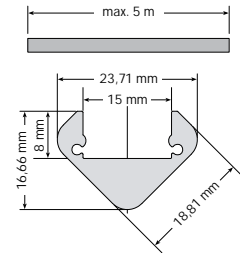

# LED Lichtlinie slimlux eck 45°

LED Linear Lighting slimlux eck 45°

Lignes lumineuses LED slimlux eck 45°

dot-spot®  
Akzente setzen!

- Lichtlinie für die Montage in Ecken, Breite, 18,81 mm x Höhe 18,81 mm
  - nahezu homogenes Leuchtbild bei diffuser Abdeckung
  - auf Maß konfektioniert, mit Endkappen, max. Länge 5 m
  - weitere Ausführungen auf Anfrage
- line light for corner installation, width 18.81 mm x height 18.81 mm
  - almost homogenous illumination pattern with diffuse cover
  - made to measure, with end caps, max. length 5 m
  - further versions upon request

- ligne de lumière pour le montage dans des coins, largeur 18,81 mm x hauteur 18,81 mm
- résultat d'éclairage pratiquement homogène par un recouvrement diffus
- fabriqué sur mesure, aux capuchons sur les extrémités, longueur maxi. 5 m
- d'autres exécutions sur demande

Art.-No.	☀	∅	CRI	⚡	Watt	✂	🔌
<b>LED Band • LED stripe • Bande LED</b>							
XXXXX.XX 827.0481	☑ warm white 2700 K	1050 lm/m	>80	24 VDC	9,6 W/m	100 mm	10/10 mm
XXXXX.XX 840.0491	☑ neutral white, 4000 K	1200 lm/m	>80	24 VDC	9,6 W/m	100 mm	10/10 mm
XXXXX.XX 960.1530	☑ cool white, 6000 K	960 lm/m	>90	24 VDC	9,6 W/m	50 mm	10/10 mm
XXXXX.XX 827.0528	☑ warm white 2700 K	2100 lm/m	>80	24 VDC	19,2 W/m	50 mm	10/10 mm
XXXXX.XX 840.0597	☑ neutral white, 4000 K	2400 lm/m	>80	24 VDC	19,2 W/m	50 mm	10/10 mm
XXXXX.XX 860.1252	☑ cool white, 6000 K	2500 lm/m	>80	24 VDC	19,2 W/m	50 mm	10/10 mm
XXXXX.XX 002.1302	☑ blue 470 nm	189 lm/m	-	24 VDC	9,6 W/m	50 mm	10/10 mm
XXXXX.XX 003.1289	☑ green 527 nm	735 lm/m	-	24 VDC	9,6 W/m	50 mm	10/10 mm
XXXXX.XX 004.1290	☑ amber 590 nm	336 lm/m	-	24 VDC	9,6 W/m	50 mm	10/10 mm
XXXXX.XX 005.0978	☑ red 625 nm	336 lm/m	-	24 VDC	9,6 W/m	50 mm	10/10 mm
XXXXX.XX 099.1139	☑ RGB	450 lm/m	-	24 VDC	15 W/m	100 mm	15/15 mm
XXXXX.XX 804.1139	☑ RGB (NW) 4000 K <sup>2</sup>	1100 lm/m	>80	24 VDC	20 W/m	100 mm	15/15 mm