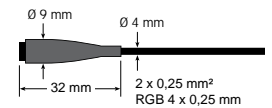

# LED Lichtlinie slimlux eck 45°

LED Linear Lighting slimlux eck 45°

Lignes lumineuses LED slimlux eck 45°

dot-spot®  
Akzente setzen!

- Lichtlinie für die Montage in Ecken, Breite, 18,81 mm x Höhe 18,81 mm
  - nahezu homogenes Leuchtbild bei diffuser Abdeckung
  - auf Maß konfektioniert, mit Endkappen, max. Länge 5 m
  - weitere Ausführungen auf Anfrage
- line light for corner installation, width 18.81 mm x height 18.81 mm
  - almost homogenous illumination pattern with diffuse cover
  - made to measure, with end caps, max. length 5 m
  - further versions upon request

- ligne de lumière pour le montage dans des coins, largeur 18,81 mm x hauteur 18,81 mm
- résultat d'éclairage pratiquement homogène par un recouvrement diffus
- fabriqué sur mesure, aux capuchons sur les extrémités, longueur maxi. 5 m
- d'autres exécutions sur demande

Art.-No.	☀	∅	CRI	⚡	Watt	✂	🔌
<b>LED Band • LED stripe • Bande LED</b>							
XXXXX.XX 827.0481	☑ warm white 2700 K	1050 lm/m	>80	24 VDC	9,6 W/m	100 mm	10/10 mm
XXXXX.XX 840.0491	☑ neutral white, 4000 K	1200 lm/m	>80	24 VDC	9,6 W/m	100 mm	10/10 mm
XXXXX.XX 960.1530	☑ cool white, 6000 K	960 lm/m	>90	24 VDC	9,6 W/m	50 mm	10/10 mm
XXXXX.XX 827.0528	☑ warm white 2700 K	2100 lm/m	>80	24 VDC	19,2 W/m	50 mm	10/10 mm
XXXXX.XX 840.0597	☑ neutral white, 4000 K	2400 lm/m	>80	24 VDC	19,2 W/m	50 mm	10/10 mm
XXXXX.XX 860.1252	☑ cool white, 6000 K	2500 lm/m	>80	24 VDC	19,2 W/m	50 mm	10/10 mm
XXXXX.XX 002.1302	☑ blue 470 nm	189 lm/m	-	24 VDC	9,6 W/m	50 mm	10/10 mm
XXXXX.XX 003.1289	☑ green 527 nm	735 lm/m	-	24 VDC	9,6 W/m	50 mm	10/10 mm
XXXXX.XX 004.1290	☑ amber 590 nm	336 lm/m	-	24 VDC	9,6 W/m	50 mm	10/10 mm
XXXXX.XX 005.0978	☑ red 625 nm	336 lm/m	-	24 VDC	9,6 W/m	50 mm	10/10 mm
XXXXX.XX 099.1139	☑ RGB	450 lm/m	-	24 VDC	15 W/m	100 mm	15/15 mm
XXXXX.XX 804.1139	☑ RGB (NW) 4000 K <sup>2</sup>	1100 lm/m	>80	24 VDC	20 W/m	100 mm	15/15 mm