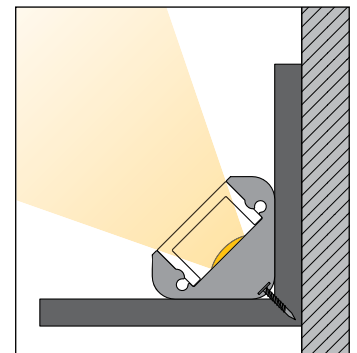

² Available open only with 5 m connection

² Disponible uniquement avec un branchement de 5 m ouvert

Optimale Ausleuchtung: Zugabe Anfang + n x cut + Zugabe Ende

Perfect illumination: addition beginning + n x cut + addition end

Éclairage optimum : Rajout début + n x cut + rajout fin

Art.-No.	Anschluss + Endkappen • Connection and end caps • Connexion et capuchons
Anschluss und Endkappen • Connection and end caps • Connexion et capuchons	
62451.45	5 m Endkappen Metall und Konfektionierung, offenes Kabel 5 m Metal end caps and standard packing, open cable 5 m Capuchons sur les extrémités métal et fabrication sur mesure, câble ouvert
62451.41	0,15 m Endkappen Metall und Konfektionierung, Stecker einseitig 0,15 m Metal end caps and standard packing, plug on one side 0,15 m Capuchons sur les extrémités métal et fabrication sur mesure, fiche sur un côté
62451.42	0,15 m Endkappen Metall und Konfektionierung, Stecker Buchse beidseitig 0,15 m Metal end caps and standard packing, plug/socket 0,15 m Capuchons sur les extrémités métal et fabrication sur mesure, fiche / douille

Zubehör • accessories • accessoires ► slimlux eck 45°			
Art.-No.	Model	Beschreibung • description • description	Unit
95071	sl eck 45 mc	Montageclip für sl 45 eck Mounting clip for sl 45 eck Clip de montage pour sl 45 eck	1 Paar 1 pair 1 paire

Weiteres Zubehör ab Seite • additional accessories from page • autre accessoires à partir de la page ► 106

A