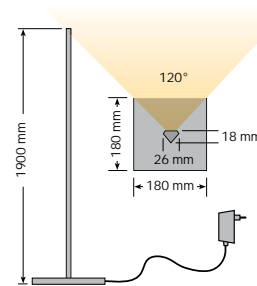

LED Wandfluter slimstyle

LED wall washer slimstyle
Lèche murs LED slimstyle

dot-spot®
Akzente setzen!

- LED Wandfluter, in extrem stylischem, schlanken Design
- massiver Aluminium Leuchtenkörper, mit Metallfuß
- handgefertigt in Deutschland
- 3 Ausführungen:
 - warmweiß, mit Dimmer
 - Color RGB, mit Funk-Fernbedienung
 - Color RGBW, für Farb- und Weißlicht mit Funk Fernbedienung
- Anschlussleistung warmweiß 40 W, color 30 W

- LED wall washer with extremely stylish and slim design
- massive aluminum lamp body with metal foot
- handcrafted in Germany
- 3 versions:
 - warm white, with dimmer
 - colour RGB, with remote control
 - colour RGBW, for colour and white light with remote control
- connection power warm white 40 W, colour 30 W

- lèche murs LED dans la conception extrêmement stylée et mince
- luminaire en aluminium massif avec pied en métal
- fait à la main en Allemagne
- 3 versions:
 - blanc chaud avec variateur
 - couleur RGB, avec télécommande
 - couleur RGBW, pour couleur et lumière blanche avec télécommande
- puissance de branchement blanc chaud 40 W, couleur 30 W

Art.-No.	Model	Color	Watt	⚡	☀️	∅	CRI	📶	🔌
slimstyle									
15010	slimstyle ww	silver	40 W	230 V	☐ warm white, 3000 K	3360 lm	80	120°	3 m 🔌
slimstyle RGB									
15012	slimstyle RGBW	silver	30 W	230 V	🌈 color RGBW, 3000 K	2800 lm	75	120°	3 m 🔌
15011	slimstyle RGB	silver	25 W	230 V	🌈 color RGB	540 lm		120°	3 m 🔌