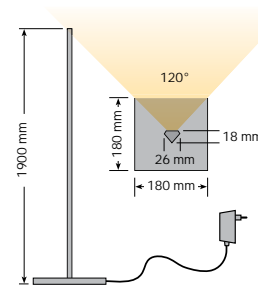

# LED Wandfluter slimstyle

LED wall washer slimstyle  
Lèche murs LED slimstyle

dot-spot®  
Akzente setzen!

- LED Wandfluter, in extrem stylischem, schlanken Design
- massiver Aluminium Leuchtenkörper, mit Metallfuß
- handgefertigt in Deutschland
- 3 Ausführungen:
  - warmweiß, mit Dimmer
  - Color RGB, mit Funk-Fernbedienung
  - Color RGBW, für Farb- und Weißlicht mit Funk Fernbedienung
- Anschlussleistung warmweiß 40 W, color 30 W

- LED wall washer with extremely stylish and slim design
- massive aluminum lamp body with metal foot
- handcrafted in Germany
- 3 versions:
  - warm white, with dimmer
  - colour RGB, with remote control
  - colour RGBW, for colour and white light with remote control
- connection power warm white 40 W, colour 30 W

- lèche murs LED dans la conception extrêmement stylée et mince
- luminaire en aluminium massif avec pied en métal
- fait à la main en Allemagne
- 3 versions:
  - blanc chaud avec variateur
  - couleur RGB, avec télécommande
  - couleur RGBW, pour couleur et lumière blanche avec télécommande
- puissance de branchement blanc chaud 40 W, couleur 30 W

Art.-No.	Model	Color	Watt	⚡	☀️	∅	CRI	📶	🔌
<b>slimstyle</b>									
15010	slimstyle ww	silver	40 W	230 V	☐ warm white, 3000 K	3360 lm	80	120°	3 m 🔌
<b>slimstyle RGB</b>									
15012	slimstyle RGBW	silver	30 W	230 V	🌈 color RGBW, 3000 K	2800 lm	75	120°	3 m 🔌
15011	slimstyle RGB	silver	25 W	230 V	🌈 color RGB	540 lm		120°	3 m 🔌