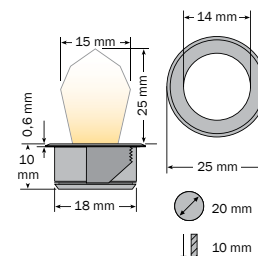

- spot muni d'un cristal Swarovski, profondeur de montage de seulement 10 mm avec bride de montage
- effet lumineux fascinant en forme d'étoile; idéal en combinaison avec des jeux de fibres optiques
- câble de raccordement, directement moulé de manière étanche avec le spot, pour une installation à l'intérieur et l'extérieur,
- longue durée de vie, grande puissance lumineuse, insensible aux chocs
- boîtier en acier inoxydable V4A, résistant au chlore et à l'eau saline
- boîte gamme de température entre - 25 °C et + 45 °C
- Modèles RGB pour l'utilisation avec le contrôleur RGB figurant en page 113

Art.-No.		
XXXX.XXX.01	5 m PUR	←
XXXX.XXX.02	10 m PUR	←
XXXX.XXX.11	7 m Fbl	←

Zubehör • accessories • accessoires ▶ starlight-crystal 12 V			
Art.-No.	Model	Beschreibung • description • description	Abmessungen • dimensions
90104	nt 12/6 do	Netzteil 12 V 6 W, IP 20 für innen, zum Einbau in UP-Dosen, für max. 24 Spots (0,25 W) / 12 Spots (0,5 W) Power supply 12 V 6 W, IP 20 for indoor use, installation in flush-mount boxes for a maximum of 24 spots (0,25 W) / 12 spots (0,5 W) Source d'alimentation 12 V 6 W, IP 20 pour les espaces intérieurs, pour l'intégration aux prises de courant sous enduit pour un maximum de 24 spots (0,25 W) / 12 spots (0,5 W)	50 x 40,8 x 21,5 mm
90105	nt 12/6 od set	Netzteil 12 V 6 W, IP 65 für außen, mit wassergeschützter Anschlussdose, für max. 24 Spots (0,25 W) / 12 Spots (0,5 W) Power supply 12 V 6 W, IP 65 for outdoor use, with water protected junction box, for a maximum of 24 spots (0,25 W) / 12 spots (0,5 W) Source d'alimentation 12 V 6 W, IP 65 pour les espaces extérieurs, pour une prise de courant étanche à l'eau pour un maximum de 24 spots (0,25 W) / 12 spots (0,5 W)	94 x 94 x 57 mm