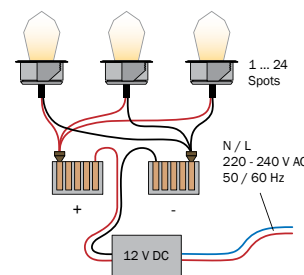

Zubehör • accessories • accessoires ▶ starlight-crystal 12 V			
Art.-No.	Model	Beschreibung • description • description	Abmessungen • dimensions
90104	nt 12/6 do	Netzteil 12 V 6 W, IP 20 für innen, zum Einbau in UP-Dosen, für max. 24 Spots (0,25 W) / 12 Spots (0,5 W) Power supply 12 V 6 W, IP 20 for indoor use, installation in flush-mount boxes for a maximum of 24 spots (0,25 W) / 12 spots (0,5 W) Source d'alimentation 12 V 6 W, IP 20 pour les espaces intérieurs, pour l'intégration aux prises de courant sous enduit pour un maximum de 24 spots (0,25 W) / 12 spots (0,5 W)	50 x 40,8 x 21,5 mm
90105	nt 12/6 od set	Netzteil 12 V 6 W, IP 65 für außen, mit wassergeschützter Anschlussdose, für max. 24 Spots (0,25 W) / 12 Spots (0,5 W) Power supply 12 V 6 W, IP 65 for outdoor use, with water protected junction box, for a maximum of 24 spots (0,25 W) / 12 spots (0,5 W) Source d'alimentation 12 V 6 W, IP 65 pour les espaces extérieurs, pour une prise de courant étanche à l'eau pour un maximum de 24 spots (0,25 W) / 12 spots (0,5 W)	94 x 94 x 57 mm

Weiteres Zubehör ab Seite • additional accessories from page • autre accessoires à partir de la page ▶ 110