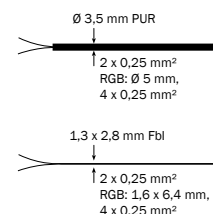

# starlight-crystal Akzentlichtpunkt 14 mm, 12 V DC, mit Swarovski-Kristall

starlight-crystal accent light point 14 mm, 12 V DC, with Swarovski crystal  
 starlight-crystal accent de lumière 14 mm, 12 V DC, avec cristal Swarovski

dot-spot®  
 Akzente setzen!

- Akzentlichtpunkt mit Swarovski-Kristall, Einbautiefe nur 10 mm mit Montageklammer
- faszinierender sternförmiger Lichteffekt; ideal für die Kombination mit fiber-optic Sets
- Anschlusskabel, direkt mit dem Spot wasserdicht vergossen, für Installation im Innen- und Außenbereich
- hohe Lebensdauer, hohe Leuchtkraft, erschütterungsunempfindlich
- chlor- und solewasserbeständiges V4A Edelstahlgehäuse
- Temperaturbereich - 25 °C bis + 45 °C
- RGB Modelle für den Betrieb an RGB-Controller Seite 113

- spot muni d'un cristal Swarovski, profondeur de montage de seulement 10 mm avec bride de montage
- effet lumineux fascinant en forme d'étoile; idéal en combinaison avec des jeux de fibres optiques
- câble de raccordement, directement moulé de manière étanche avec le spot, pour une installation à l'intérieur et l'extérieur,
- longue durée de vie, grande puissance lumineuse, insensible aux chocs
- boîtier en acier inoxydable V4A, résistant au chlore et à l'eau saline
- boîte gamme de température entre - 25 °C et + 45 °C
- Modèles RGB pour l'utilisation avec le contrôleur RGB figurant en page 113